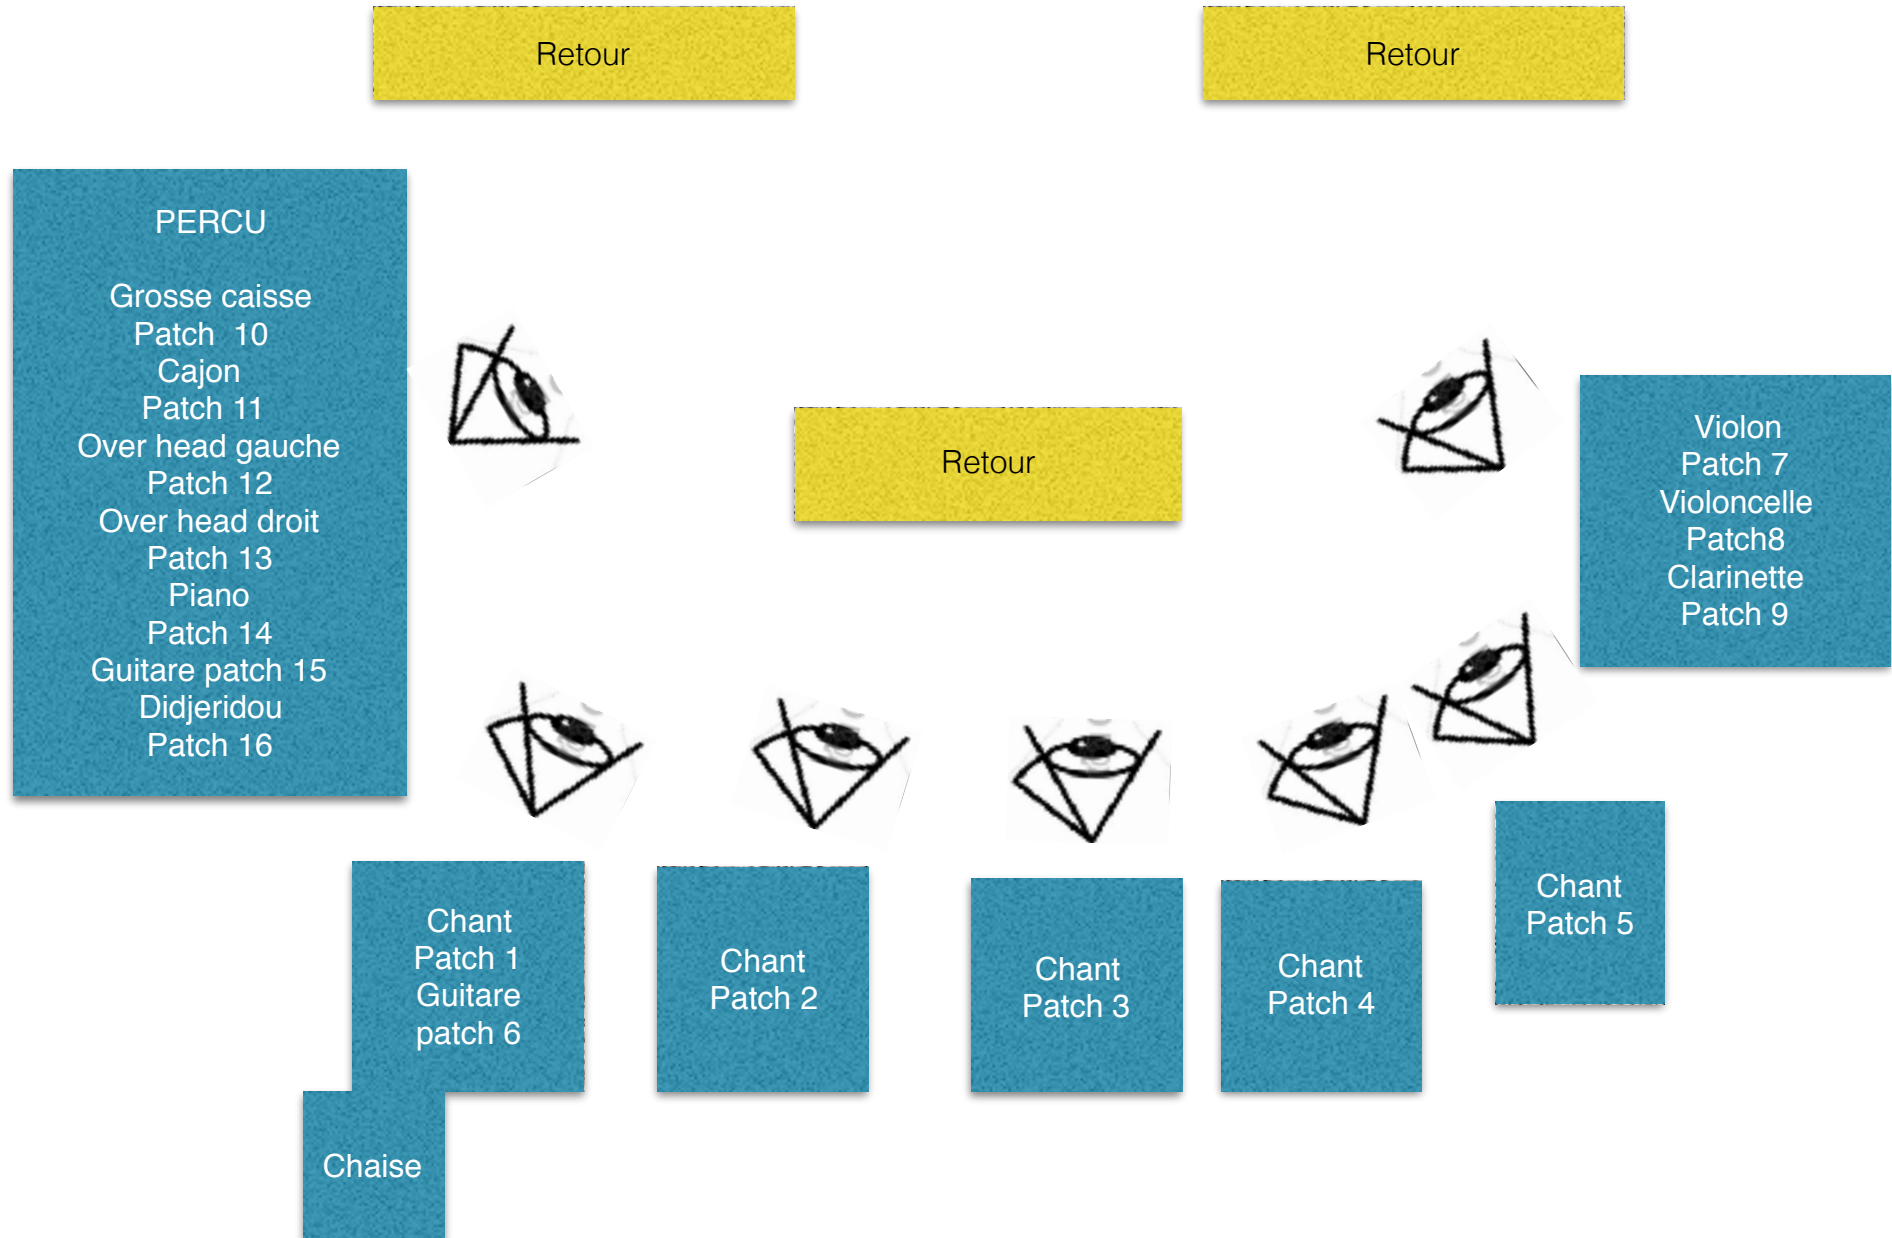

Durée : Environ **1h**

Public : Tout public

Besoins techniques :

- violoncelle / clarinette: entrée + 1 sm57 + cable xlr
- violon : xlr
- percussion : 2 over head + pieds + cable (xlr ou jack selon les micros) , 1 DI + cable jack (piano) , 2 micro kick + pieds + cable (xlr ou jack selon les micros) sm 57 (guitare) + pied + câbles (xlr ou jack selon les micros)
- chant : 5 sm58 + 5 xlr + pieds
- guitare : jack + DI
- table mixage : 13 entrées minimum

06.19.82.88.93 (urgence uniquement)

06.87.55.35.01 (urgence uniquement)

COUR

SCENE MOINS DE 6 METRES DE LARGES

JARDIN